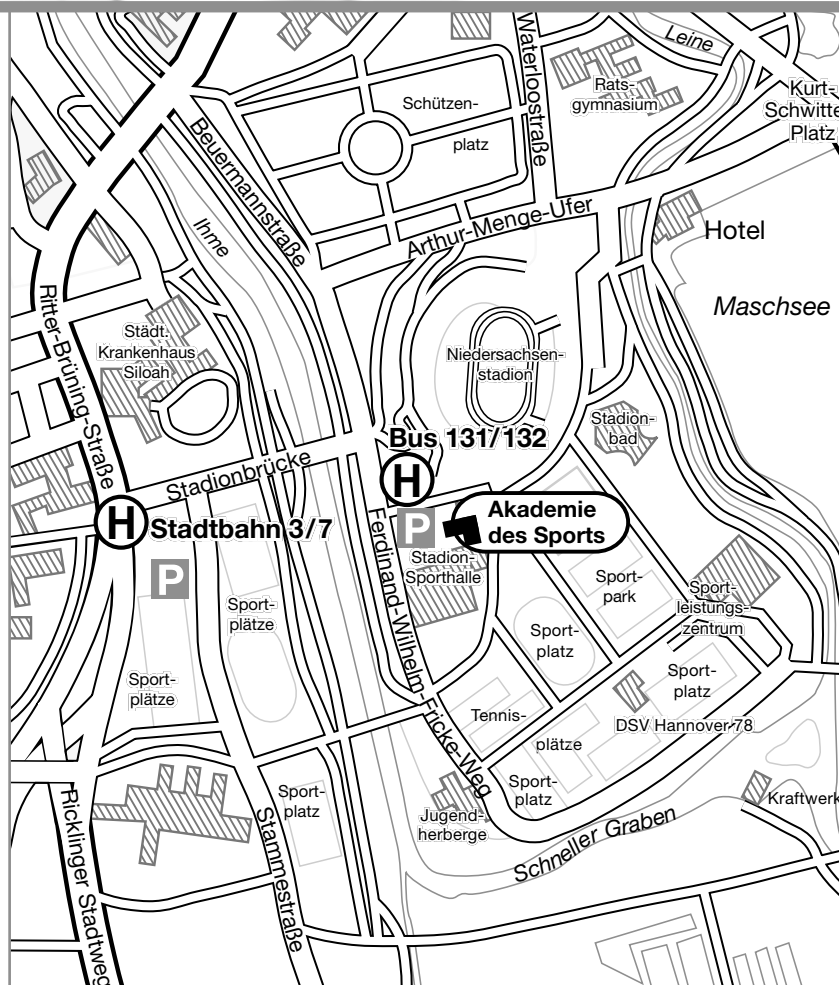

Anreisehinweis

H Bus-/ Stadtbahnhaltestation

P Parkplatz

Ferdinand-Wilhelm-Fricke Weg 10
30169 Hannover

Die Akademie des Sports befindet sich...

in der Nähe des Maschsees unmittelbar hinter der AWD/Arena (Niedersachsenstadion) und neben der Stadionsporthalle der Stadt Hannover.

Sie erreichen uns...

...mit der Bahn: Vom Kröpcke oder Hauptbahnhof aus mit den U-Bahnlinien 3 und 7 Richtung Wettbergen bis Station: Stadionbrücke, ca. 4min Fußweg in Richtung AWD/Arena (Niedersachsenstadion) zum LandesSportBund.

...mit dem Bus: Vom Kröpcke/Opernplatz aus mit der Buslinie 131 direkt bis zur Akademie (Station: Sporthalle).
Rückfahrt: Linie 132

...mit dem PKW: von allen BAB-Abfahrten Hannover in Richtung Stadtzentrum. In Zentrumsnähe bitte den grünen Hinweisschildern AWD/Arena /Sporthalle folgen.